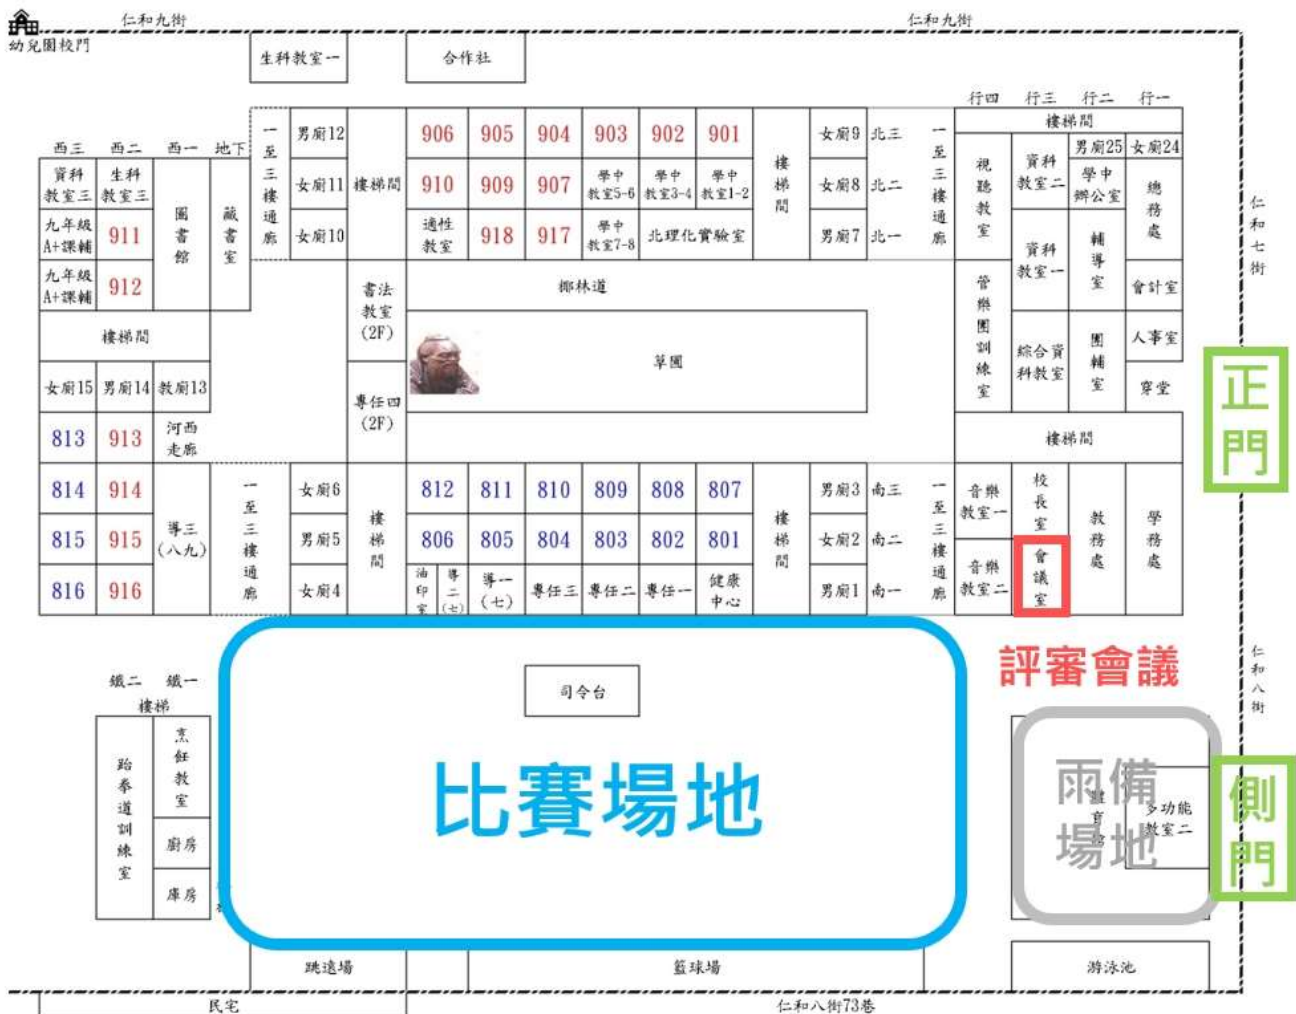

桃園市 112 學年度學生音樂比賽-行進管樂比賽流程及場地配置圖

時間	流程	地點	備註
09:30~10:00	仁和國中彩排	操場	遇雨改為體育館
10:00~10:30	育達高中彩排		
10:30~10:45	報到檢錄		
11:00~12:00	比賽		

比賽地點：桃園市立仁和國中(桃園市大溪區仁和七街 55 號)

註：正門可停放一臺遊覽車(從正門進)，側門可停放一臺遊覽車及樂器車(從側門進)。